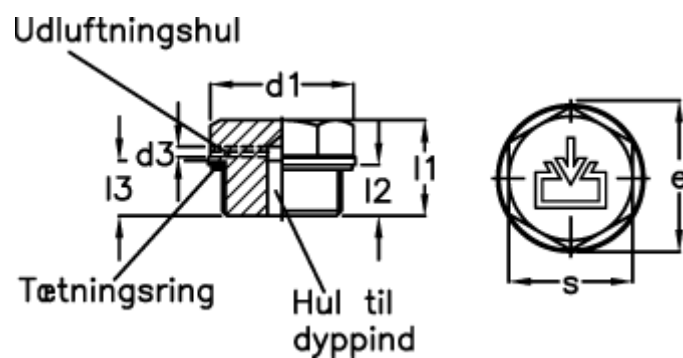

Article number: 20240523

Description: E+G

Threaded plug GN 741-32-M26x1,5-ES-2

Measures

d1 = 32

d2 = M26x1,5

d3 = 2

d4 = M5

e = 31.2

l1 = 17.0

l2 = 9.0

s = 22